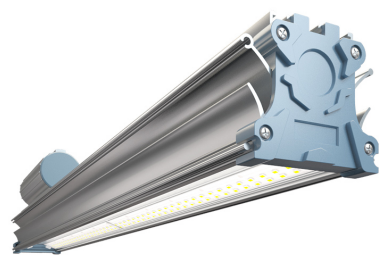

СВЕТОДИОДНЫЕ СВЕТИЛЬНИКИ GEMERA

GEMERA-30 	Световой поток, Лм.:	4 000
	Потребляемая мощность, Вт.:	30
	Светодиоды:	Shimmering
	Кривая Сил Света (КСС):	типа Д (косинусная), 120 градусов
	Степень защиты:	IP 65
	Светодиодов, шт.:	260
	Размер в мм. (Д x Ш x В):	453 x 85 x 75
	Цена в тенге с НДС:	18 968
GEMERA-50 	Световой поток, Лм.:	6 000
	Потребляемая мощность, Вт.:	50
	Светодиоды:	Shimmering
	Кривая Сил Света (КСС):	типа Д (косинусная), 120 градусов
	Степень защиты:	IP 65
	Светодиодов, шт.:	260
	Размер в мм. (Д x Ш x В):	453 x 85 x 75
	Цена в тенге с НДС:	19 978
GEMERA-60s 	Световой поток, Лм.:	6 500
	Потребляемая мощность, Вт.:	60
	Светодиоды:	Shimmering
	Кривая Сил Света (КСС):	типа Д (косинусная), 120 градусов
	Степень защиты:	IP 65
	Светодиодов, шт.:	260
	Размер в мм. (Д x Ш x В):	453 x 85 x 75
	Цена в тенге с НДС:	19 978

C

Кривая Сил Света (КСС):	типа Д (косинусная), 120 градусов
Степень защиты:	IP 65
Светодиодов, шт.:	520
Размер в мм. (Д x Ш x В):	453 x 165 x 75
Цена в тенге с НДС:	36 678

GEMERA-120

Световой поток, Лм.:	12 000
Потребляемая мощность, Вт.:	120
Светодиоды:	Shimmering
Кривая Сил Света (КСС):	типа Д (косинусная), 120 градусов
Степень защиты:	IP 65
Светодиодов, шт.:	520
Размер в мм. (Д x Ш x В):	853 x 85 x 75
Цена в тенге с НДС:	36 678

GEMERA-150

Световой поток, Лм.:	18 000
Потребляемая мощность, Вт.:	150
Светодиоды:	Shimmering
Кривая Сил Света (КСС):	типа Д (косинусная), 120 градусов
Степень защиты:	IP 65
Светодиодов, шт.:	780
Размер в мм. (Д x Ш x В):	453 x 245 x 75
Цена в тенге с НДС:	45 868