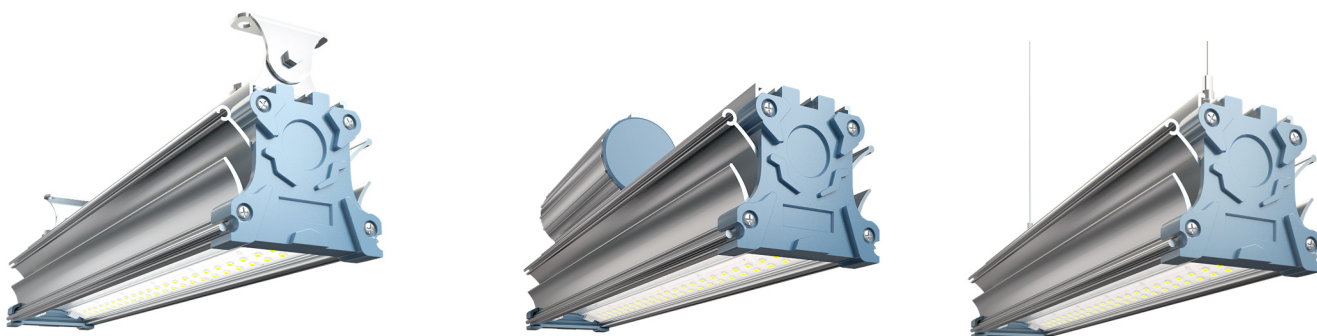

Комплект для офисного светильника (4 платы и 1 ИПС).

Световой поток: 4 800 люмен

Мощность: 40 Вт

Цена : 3 300 тенге

Все типы светильников комплектуются различными видами креплений в зависимости от пожеланий заказчиков, основанных на области применения светильников - под опоры уличного освещения, подвесные варианты крепления на потолок (тросовое крепление), поворотные кронштейны для крепления светильников на стены или потолок или иные плоские поверхности.