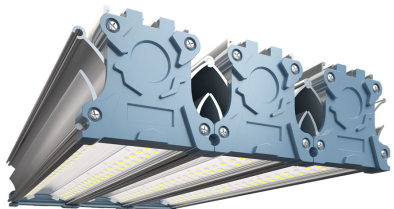

СВЕТОДИОДНЫЕ СВЕТИЛЬНИКИ GEMERA

GEMERA-30 	Световой поток, Лм.:	4 000
	Потребляемая мощность, Вт.:	30
	Светодиоды:	Shimmering
	Кривая Сил Света (КСС):	типа Д (косинусная), 120 градусов
	Степень защиты:	IP 65
	Светодиодов, шт.:	260
	Размер в мм. (Д x Ш x В):	453 x 85 x 75
	Цена в тенге с НДС:	18 968
GEMERA-50 	Световой поток, Лм.:	6 000
	Потребляемая мощность, Вт.:	50
	Светодиоды:	Shimmering
	Кривая Сил Света (КСС):	типа Д (косинусная), 120 градусов
	Степень защиты:	IP 65
	Светодиодов, шт.:	260
	Размер в мм. (Д x Ш x В):	453 x 85 x 75
	Цена в тенге с НДС:	19 978
GEMERA-60s 	Световой поток, Лм.:	6 500
	Потребляемая мощность, Вт.:	60
	Светодиоды:	Shimmering
	Кривая Сил Света (КСС):	типа Д (косинусная), 120 градусов
	Степень защиты:	IP 65
	Светодиодов, шт.:	260
	Размер в мм. (Д x Ш x В):	453 x 85 x 75
	Цена в тенге с НДС:	19 978

C

Кривая Сил Света (КСС):	типа Д (косинусная), 120 градусов
Степень защиты:	IP 65
Светодиодов, шт.:	520
Размер в мм. (Д x Ш x В):	453 x 165 x 75
Цена в тенге с НДС:	36 678

GEMERA-120

Световой поток, Лм.:	12 000
Потребляемая мощность, Вт.:	120
Светодиоды:	Shimmering
Кривая Сил Света (КСС):	типа Д (косинусная), 120 градусов
Степень защиты:	IP 65
Светодиодов, шт.:	520
Размер в мм. (Д x Ш x В):	853 x 85 x 75
Цена в тенге с НДС:	36 678

GEMERA-150

Световой поток, Лм.:	18 000
Потребляемая мощность, Вт.:	150
Светодиоды:	Shimmering
Кривая Сил Света (КСС):	типа Д (косинусная), 120 градусов
Степень защиты:	IP 65
Светодиодов, шт.:	780
Размер в мм. (Д x Ш x В):	453 x 245 x 75
Цена в тенге с НДС:	45 868

GEMERA-180

Световой поток, Лм.:	20 000
Потребляемая мощность, Вт.:	180
Светодиоды:	Shimmering
Кривая Сил Света (КСС):	типа Д (косинусная), 120 градусов
Степень защиты:	IP 65
Светодиодов, шт.:	780
Размер в мм. (Д x Ш x В):	453 x 245 x 75
Цена в тенге с НДС:	48 978