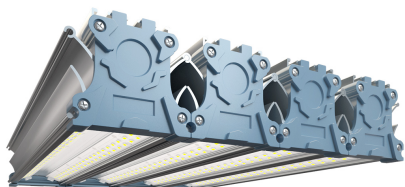

GEMERA-250

Световой поток, Лм.:	29 000

Потребляемая мощность, Вт.:	250
Светодиоды:	Shimmering
Кривая Сил Света (КСС):	типа Д (косинусная), 120 градусов
Степень защиты:	IP 65
Светодиодов, шт.:	1 300
Размер в мм. (Д x Ш x В):	453 x 405 x 75
Цена в тенге с НДС:	72 968