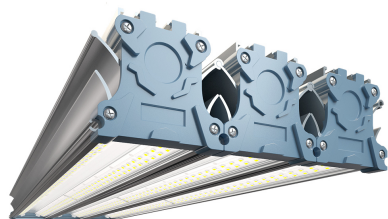

GEMERA-300

Световой поток, Лм.:	33 000

Потребляемая мощность, Вт.:	300
Светодиоды:	Shimmering
Кривая Сил Света (КСС):	типа Д (косинусная), 120 градусов
Степень защиты:	IP 65
Светодиодов, шт.:	1 300
Размер в мм. (Д x Ш x В):	453 x 405 x 75
Цена в тенге с НДС:	75 736

GEMERA-350

Световой поток, Лм.:	36 000