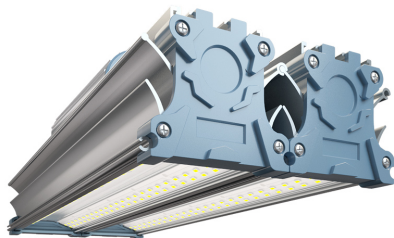

СВЕТОДИОДНЫЕ СВЕТИЛЬНИКИ GEMERA

GEMERA-30 	Световой поток, Лм.:	4 000
	Потребляемая мощность, Вт.:	30
	Светодиоды:	Shimmering
	Кривая Сил Света (КСС):	типа Д (косинусная), 120 градусов
	Степень защиты:	IP 65
	Светодиодов, шт.:	260
	Размер в мм. (Д x Ш x В):	453 x 85 x 75
	Цена в тенге с НДС:	18 968
GEMERA-50 	Световой поток, Лм.:	6 000
	Потребляемая мощность, Вт.:	50
	Светодиоды:	Shimmering
	Кривая Сил Света (КСС):	типа Д (косинусная), 120 градусов
	Степень защиты:	IP 65
	Светодиодов, шт.:	260
	Размер в мм. (Д x Ш x В):	453 x 85 x 75
	Цена в тенге с НДС:	19 978
GEMERA-60s 	Световой поток, Лм.:	6 500
	Потребляемая мощность, Вт.:	60
	Светодиоды:	Shimmering
	Кривая Сил Света (КСС):	типа Д (косинусная), 120 градусов
	Степень защиты:	IP 65
	Светодиодов, шт.:	260
	Размер в мм. (Д x Ш x В):	453 x 85 x 75
	Цена в тенге с НДС:	19 978

C

Кривая Сил Света (КСС):	типа Д (косинусная), 120 градусов
Степень защиты:	IP 65
Светодиодов, шт.:	520
Размер в мм. (Д x Ш x В):	453 x 165 x 75
Цена в тенге с НДС:	36 678

GEMERA-120

Световой поток, Лм.:	12 000
Потребляемая мощность, Вт.:	120
Светодиоды:	Shimmering
Кривая Сил Света (КСС):	типа Д (косинусная), 120 градусов
Степень защиты:	IP 65
Светодиодов, шт.:	520
Размер в мм. (Д x Ш x В):	853 x 85 x 75
Цена в тенге с НДС:	36 678

GEMERA-150

Световой поток, Лм.:	18 000
Потребляемая мощность, Вт.:	150
Светодиоды:	Shimmering
Кривая Сил Света (КСС):	типа Д (косинусная), 120 градусов
Степень защиты:	IP 65
Светодиодов, шт.:	780
Размер в мм. (Д x Ш x В):	453 x 245 x 75
Цена в тенге с НДС:	45 868

GEMERA-180

Световой поток, Лм.:	20 000
Потребляемая мощность, Вт.:	180
Светодиоды:	Shimmering
Кривая Сил Света (КСС):	типа Д (косинусная), 120 градусов
Степень защиты:	IP 65
Светодиодов, шт.:	780
Размер в мм. (Д x Ш x В):	453 x 245 x 75
Цена в тенге с НДС:	48 978