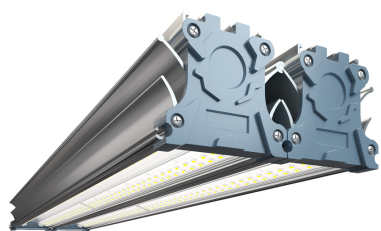

C

Степень защиты:	IP 65
Светодиодов, шт.:	1 040
Размер в мм. (Д x Ш x В):	853 x 165 x 75
Цена в тенге с НДС:	62 968