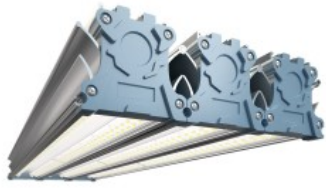

GEMERA-290

Световой поток, Лм.:	31 000
Потребляемая мощность, Вт.:	290
Светодиоды:	Shimmering
Кривая Сил Света (КСС):	типа Д (косинусная), 120 градусов
Степень защиты:	IP 67
Светодиодов, шт.:	1 560
Размер в мм. (Д x Ш x В):	835 x 245 x 75
Цена в тенге с НДС:	90 736